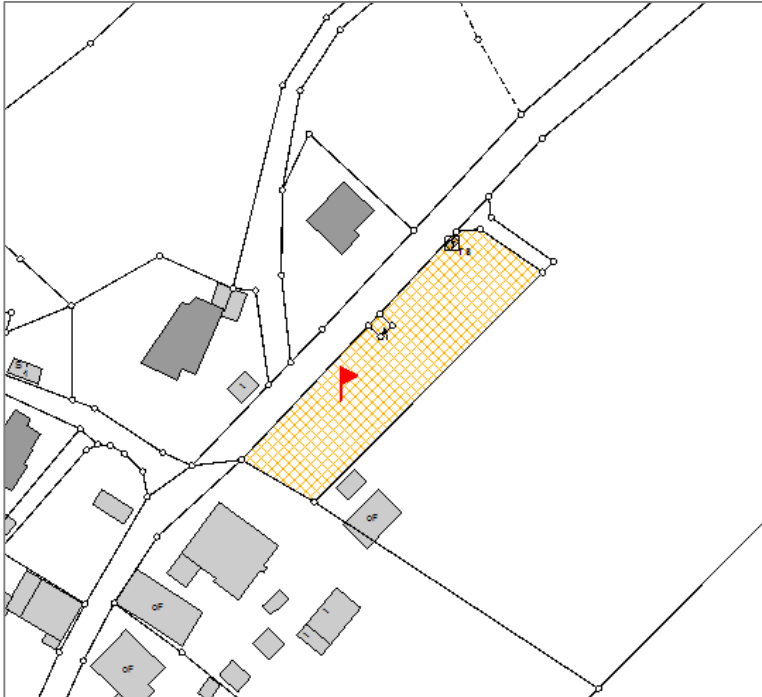

Neudorf: Bauplatz

Angaben zum Grundstück:

Flurstücks-Nummer(n): 1430, 1429
Gemarkung: Albertshof
Lage: Neudorf, 91346 Wiesenttal
Grundstücksgröße: insgesamt 1.791 m²

Ergänzende Informationen:

Grundstück evtl. teilbar

Lageplan:

Luftbild:

Kontaktdaten des Eigentümers:

Tel.: 09191/32495