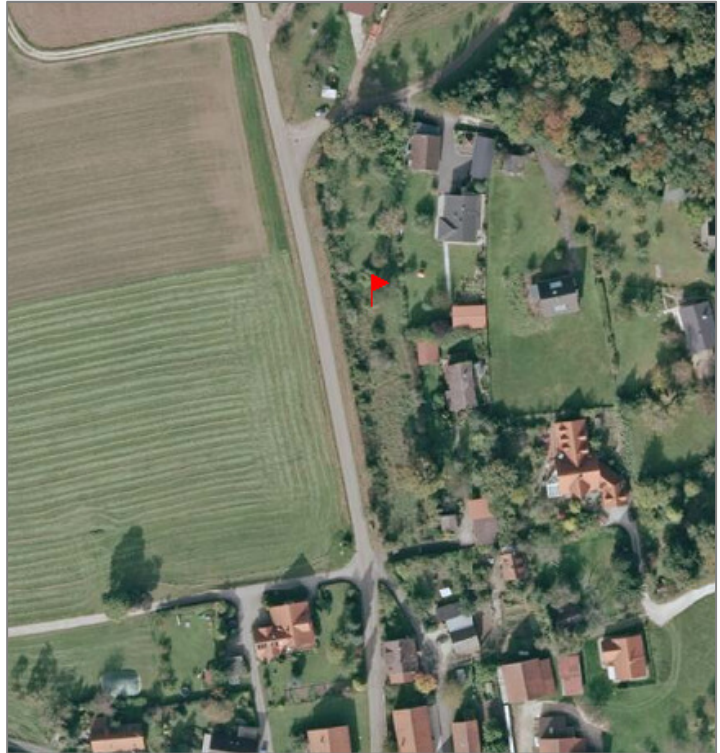

Trainmeusel: Bauplatz

Angaben zum Grundstück:

Flurstücks-Nummer(n): 201
Gemarkung: Birkenreuth
Lage: Trainmeusel, 91346 Wiesental
Grundstücksgröße: 2.664 m²

Lageplan:

Luftbild:

Ergänzende Informationen des Eigentümers: