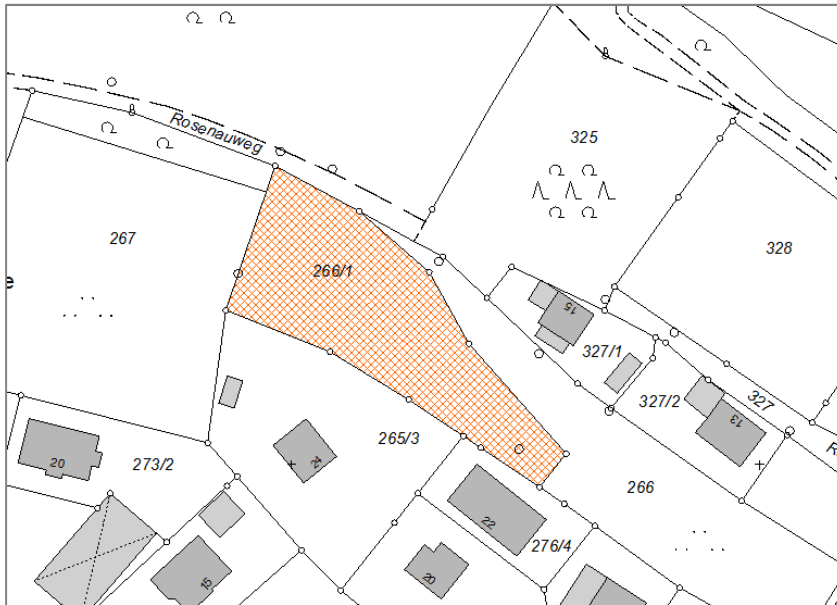

Muggendorf: Bauplatz

Angaben zum Grundstück:

Flurstücks-Nummer(n): 266/1
Gemarkung: Muggendorf
Lage: Muggendorf, Rosenauweg, 91346 Wiesenttal
Grundstücksgröße: 1.792 m²

Lageplan:

Luftbild:

Ergänzende Informationen des Eigentümers: