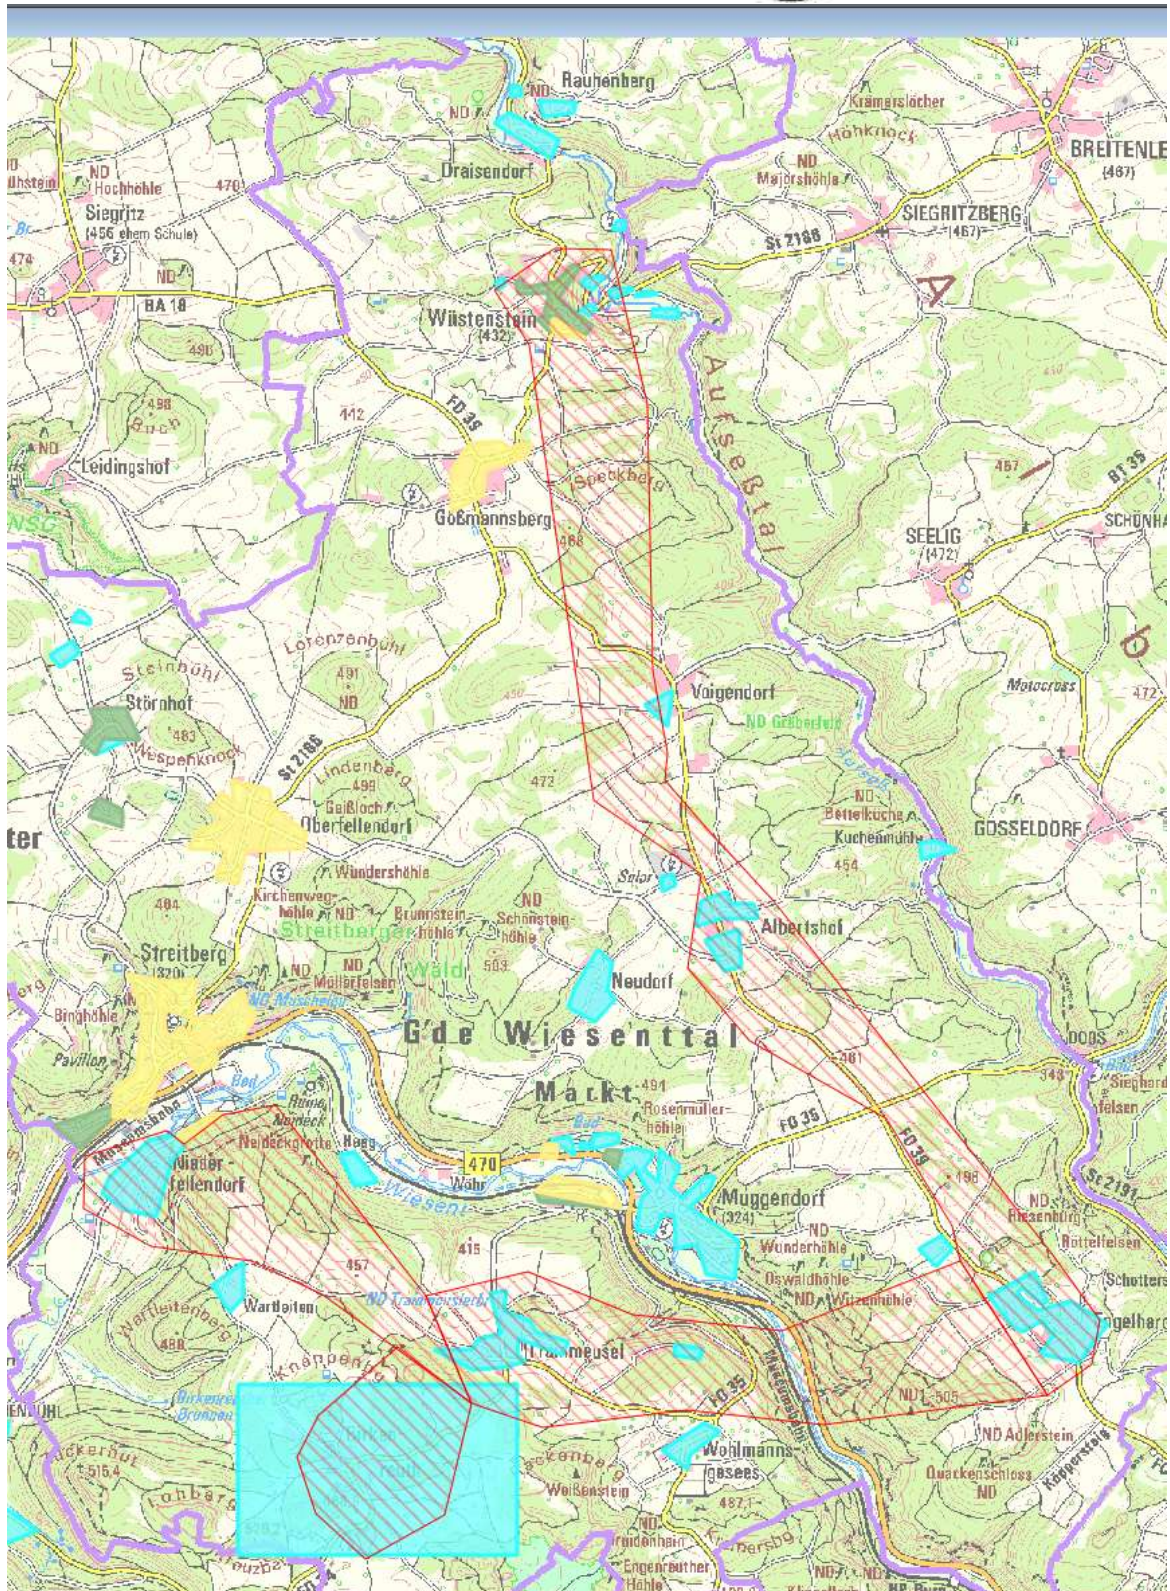

Anlage zur Bekanntmachung Auswahlverfahren Wiesenttal vom 26.01.2015

Interkommunale Zusammenarbeit

Die Gemeinde Wiesenttal strebt eine interkommunale Zusammenarbeit mit der Nachbarkommune Stadt Ebermannstadt an. Insbesondere soll der Bereich Birkenreuth aus dem Gebiet von Ebermannstadt versorgt werden. Hierzu haben die Bürgermeister der betroffenen Kommunen eine gemeinsame Erklärung unterschrieben. Wir bitten dies bei den Angeboten zu berücksichtigen.

Karten mit Detaildarstellungen

Im Folgenden werden die der Ausschreibung zugrunde gelegten Karten mit Detaildarstellungen dargestellt. Karte 1 zeigt die Übersicht.

Karte 1: Übersicht (vorläufiges Erschließungsgebiet nach Markterkundung)

Karte 2: Wüstenstein

Karte 3: Albertshof

Karte 4: Bereich Engelhardsberg

Karte 5: Trainmeusel, Birkenreuth

Karte 6: Niederfellendorf